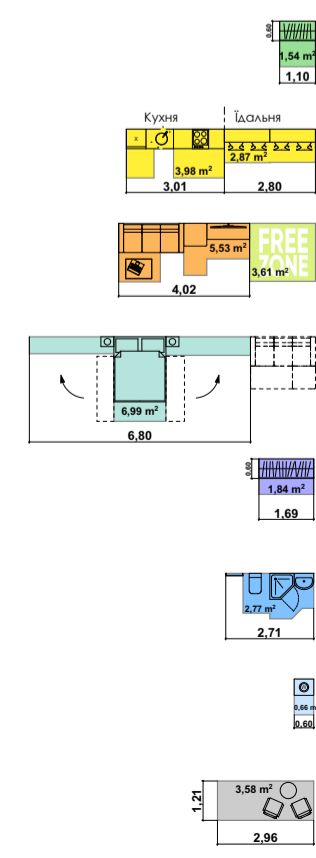

Сім'я з немовлям

30,30 м² **1XS**
1С6

ПАСПОРТ ФУНКЦІОНАЛЬНОГО ВИКОРИСТАННЯ КВАРТИРИ

Сумарний функціональний фронт квартири: 19,93 м	Сумарна функціональна площа квартири: 33,38 м ² (100%)
1,10 м	4,6 % Передпокій (гардероб верхнього одягу)
3,01 м	20,5 % Кухня, їдальня
4,02 м	27,4 % Вітальня (free zone 10,8 %)
6,80 м	20,9 % 2 місця + 2 розкладники
1,69 м	5,5 % Гардероби в спальнях
2,71 м	8,3 % Санвузли
0,60 м	2,0 % Пральня (побутові приміщення)
1,21 м	10,7 % Літні приміщення (балкон; лоджія; тераса)

КОМФОРТ ТАУН