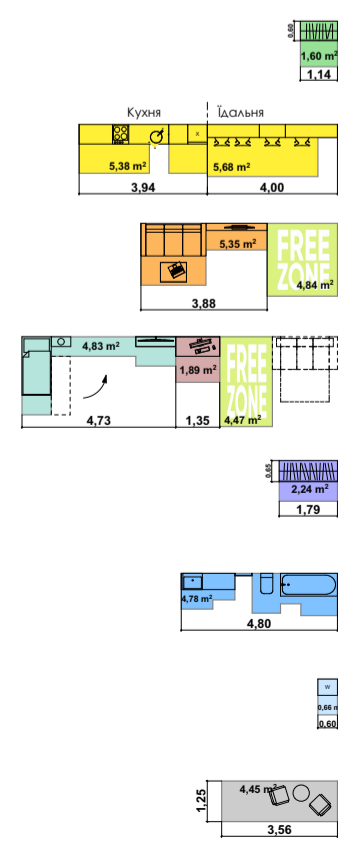

Сім'я з  
немовлям

Дорослий  
з дитиною Сім'я  
з дитиною

Незалежний  
молодий

Незалежний  
дорослий

Молода  
пара

Доросла  
пара

37,55 м<sup>2</sup>

1S

1К1

ПАСПОРТ ФУНКЦІОНАЛЬНОГО ВИКОРИСТАННЯ КВАРТИРИ

Сумарний функціональний фронт квартири:	Сумарна функціональна площа квартири:
28,16 м	42,98 м <sup>2</sup> (100%)
1,14 м	3,7 %
Кухня	Передпокій (гардероб верхнього одягу)
3,94 м	25,7 %
Кухня, їдальня	Кухня, їдальня
3,88 м	23,7 %
Вітальня (free zone 11,3 %)	
7,89 м	18,6 %
2 місця + 2 розкладних	Спальня
1,79 м	5,2 %
Гардероби в спальнях	
4,80 м	11,1 %
Санвузли	
0,60 м	1,5 %
Пральня (побутові приміщення)	
1,25 м	10,4 %
Літні приміщення (балкон; лоджія; тераса)	

КОМФОРТ  
ТАУН

37,55 м²

1S  
1K1

Незалежний молодий    Незалежний дорослий    Молода пара    Доросла пара

Сім'я з немовлям

Дорослий з дитиною    Сім'я з дитиною

ПАСПОРТ ФУНКЦІОНАЛЬНОГО ВИКОРИСТАННЯ КВАРТИРИ

Сумарний функціональний фронт квартири: 22,23 м  
Сумарна функціональна площа квартири: 46,16 м² (100%)

1,14 м	3,5 %	Передпокії (гардероб верхнього одягу)
3,94 м	24,0 %	Кухня, їдальня (Кухня, їдальня 4 місця)
3,88 м	22,1 %	Вітальня (free zone 10,5 %)
6,08 м	24,2 %	Спальня (1 місце + 2 розкладні (в т.ч. зона кабінетів) (free zone 9,7 %)
1,79 м	4,9 %	Гардероби в спальнях
4,80 м	10,4 %	Санвузли
0,60 м	1,4 %	Пральня (побутові приміщення)
1,25 м	9,6 %	Літні приміщення (балкон; лоджія; тераса)