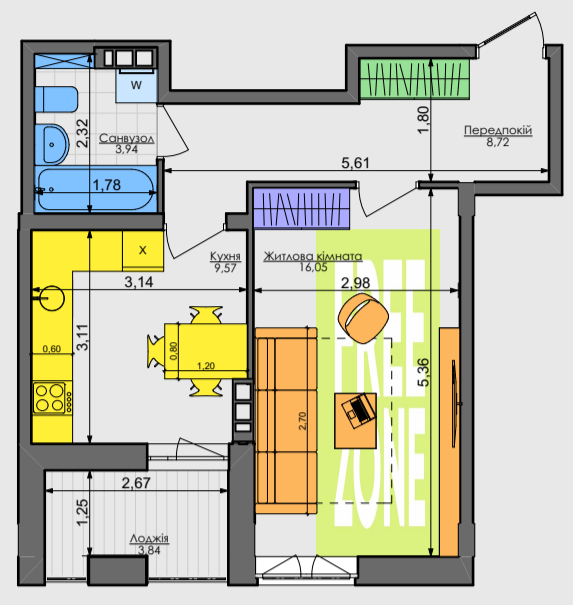

40,20 м² **1L**
1К1

ПЕРЕПЛАНУВАННЯ

ПАСПОРТ ФУНКЦІОНАЛЬНОГО ВИКОРИСТАННЯ КВАРТИРИ

Сумарний функціональний фронт квартири: 22,86 м	Сумарна функціональна площа квартири: 41,20 м ² (100%)
1,86 м	6,1 % Передпокій (гардероб верхнього одягу)
4,07 м	20,8 % Кухня, їдальня (Кухня, їдальня 4 місця)
2,91 м	27,0 % Вітальня (free zone 16,7 %)
5,89 м	17,3 % Спальня (2 місця + 2 розкладних)
1,80 м	6,1 % Гардероби в спальнях
5,33 м	10,6 % Санвузли
1,00 м	2,7 % Пральня (побутові приміщення)
1,63 м	9,3 % Літні приміщення (балкон; лоджія; тераса)