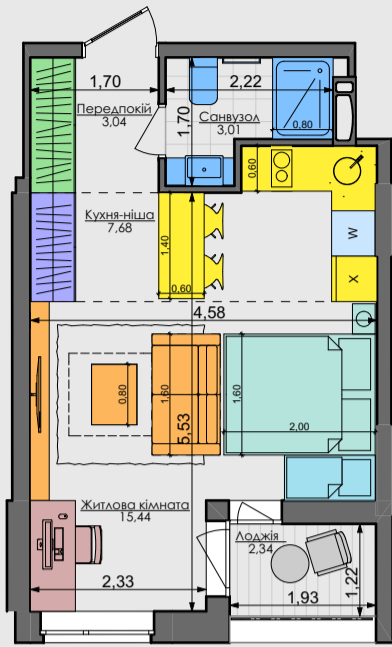

Сім'я з  
немовляям

ПЕРЕПЛАНУВАННЯ

Незалежний  
молодий

Незалежний  
дорослий

Молода  
пара

Доросла  
пара

ПАСПОРТ ФУНКЦІОНАЛЬНОГО ВИКОРИСТАННЯ КВАРТИРИ

Сумарний функціональний фронт квартири: 22,37 м	Сумарна функціональна площа квартири: 30,43 м² (100%)
1,79 м	8,2 %
Кухня	Передпокій (гардероб верхнього одягу)
3,86 м	23,6 %
Кухня, їдальня	Кухня, їдальня
4,23 м	15,6 %
Вітальня	Вітальня
7,06 м	24,3 %
2 місця + 1 розкладне	Спальня (в т.ч. зона шаф)
1,44 м	6,6 %
Гардероби в спальнях	Гардероби в спальнях
3,39 м	11,6 %
Санвузли	Санвузли
0,60 м	2,4 %
Пральня (побутові приміщення)	Пральня (побутові приміщення)
1,21 м	7,7 %
Літні приміщення (балкон; лоджія; тераса)	Літні приміщення (балкон; лоджія; тераса)

КОМФОРТ  
ТАУН

Незалежний молодий

Незалежний дорослий

Молода пара

Доросла пара

30,35 м<sup>2</sup>

**M**

1С2

### ПАСПОРТ ФУНКЦІОНАЛЬНОГО ВИКОРИСТАННЯ КВАРТИРИ

Сумарний функціональний фронт квартири: 19,57 м	Сумарна функціональна площа квартири: 37,16 м <sup>2</sup> (100%)
1,79 м	6,8 % Передпокій (гардероб верхнього одягу)
3,95 м	21,9 % Кухня, їдальня Кухня, їдальня
2,60 м	27,8 % Вітальня (free zone 18,1%)
5,46 м	19,1 % Спальня (в т.ч. зона шафок)
1,78 м	6,7 % Гардероби в спальнях
3,39 м	9,5 % Санвузли
0,60 м	1,9 % Пральня (побутові приміщення)
	6,3 % Літні приміщення (балкон; лоджія; тераса)