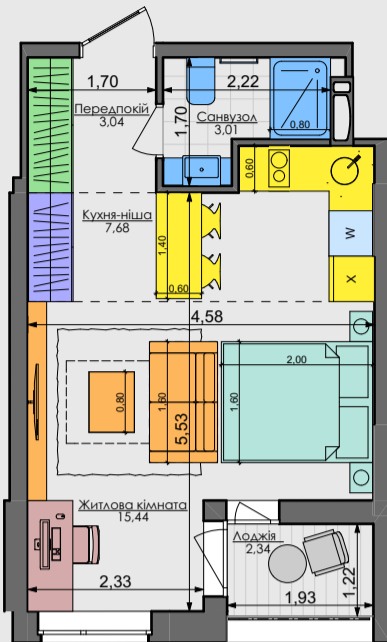

Сім'я з  
немовляям

ПЕРЕПЛАНУВАННЯ

Незалежний  
молодий

Незалежний  
дорослий

Молода  
пара

Доросла  
пара

ПАСПОРТ ФУНКЦІОНАЛЬНОГО ВИКОРИСТАННЯ КВАРТИРИ

Сумарний функціональний фронт квартири: 22,37 м	Сумарна функціональна площа квартири: 30,43 м² (100%)
1,79 м	8,2 %
Кухня	Передпокій (гардероб верхнього одягу)
3,86 м	23,6 %
Кухня, їдальня	Кухня, їдальня
4,23 м	15,6 %
Вітальня	Вітальня
7,06 м	24,3 %
2 місця + 1 розкладне	Спальня (в т.ч. зона шаф)
1,44 м	6,6 %
Гардероби в спальнях	Гардероби в спальнях
3,39 м	11,6 %
Санвузли	Санвузли
0,60 м	2,4 %
Пральня (побутові приміщення)	Пральня (побутові приміщення)
1,21 м	7,7 %
Літні приміщення (балкон; лоджія; тераса)	Літні приміщення (балкон; лоджія; тераса)

КОМФОРТ  
ТАУН

Незалежний молодий

Незалежний дорослий

Молода пара

Доросла пара

30,35 м<sup>2</sup>

**M**

1С2

### ПАСПОРТ ФУНКЦІОНАЛЬНОГО ВИКОРИСТАННЯ КВАРТИРИ

Сумарний функціональний фронт квартири: 19,57 м	Сумарна функціональна площа квартири: 37,16 м <sup>2</sup> (100%)
1,79 м	6,8 % Передпокій (гардероб верхнього одягу)
3,95 м	21,9 % Кухня, їдальня Кухня, їдальня
2,60 м	27,8 % Вітальня (free zone 18,1%)
5,46 м	19,1 % Спальня (в т.ч. зона шафок)
1,78 м	6,7 % Гардероби в спальнях
3,39 м	9,5 % Санвузли
0,60 м	1,9 % Пральня (побутові приміщення)
	6,3 % Літні приміщення (балкон; лоджія; тераса)