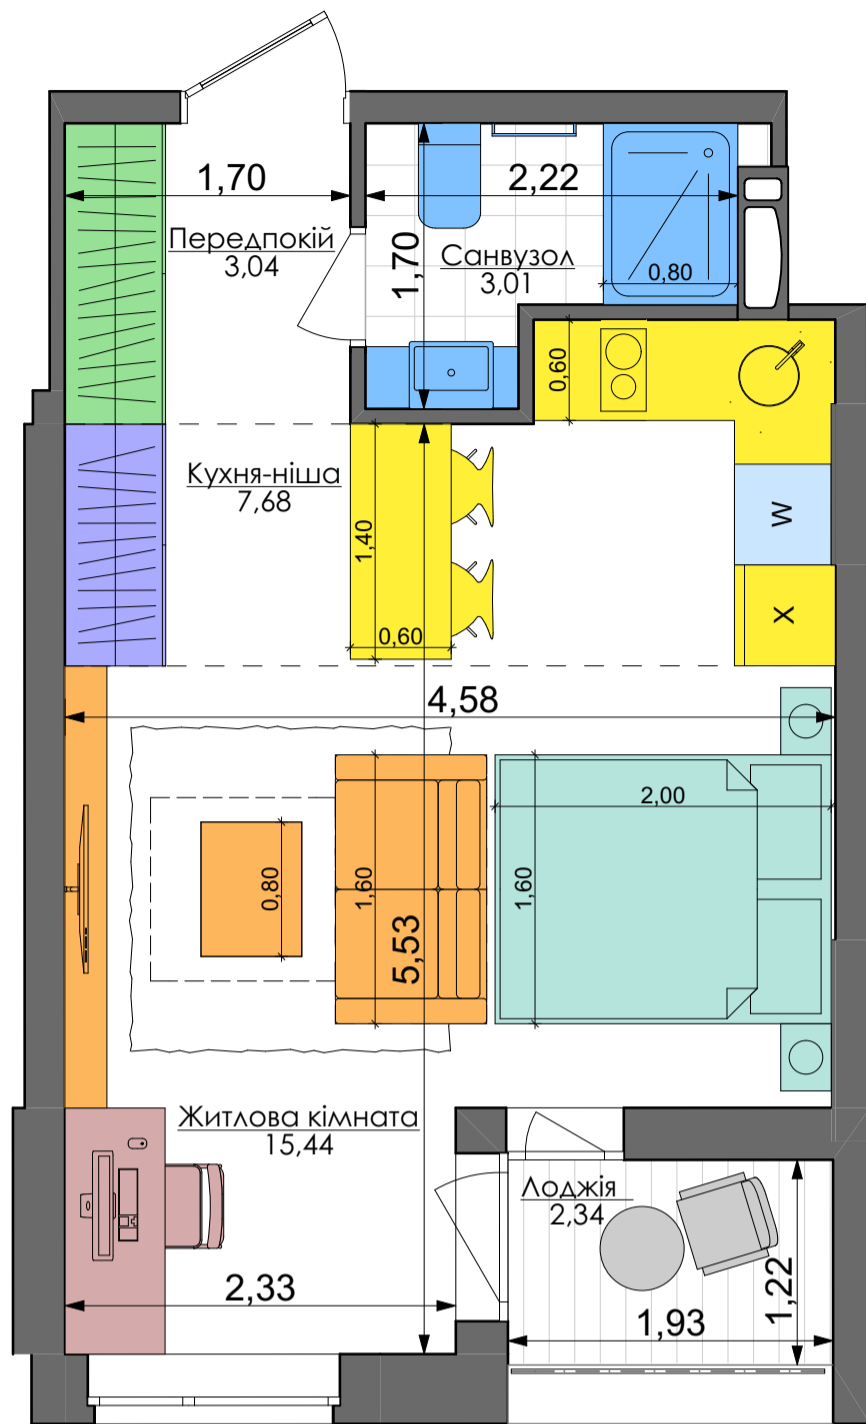

Сім'я з  
немовляям

ПЕРЕПЛАНУВАННЯ

Незалежний  
молодий

Незалежний  
дорослий

Молода  
пара

Доросла  
пара

ПАСПОРТ ФУНКЦІОНАЛЬНОГО ВИКОРИСТАННЯ КВАРТИРИ

Сумарний функціональний фронт квартири: 22,37 м	Сумарна функціональна площа квартири: 30,43 м² (100%)
1,79 м	8,2 %
Кухня	Передпокій (гардероб верхнього одягу)
3,86 м	23,6 %
Кухня, їдальня	Кухня, їдальня
4,23 м	15,6 %
Вітальня	Вітальня
7,06 м	24,3 %
2 місця + 1 розкладне	Спальня (в т.ч. зона шаф)
1,44 м	6,6 %
Гардероби в спальнях	Гардероби в спальнях
3,39 м	11,6 %
Санвузли	Санвузли
0,60 м	2,4 %
Пральня (побутові приміщення)	Пральня (побутові приміщення)
1,21 м	7,7 %
Літні приміщення (балкон; лоджія; тераса)	Літні приміщення (балкон; лоджія; тераса)

КОМФОРТ  
ТАУН

Незалежний молодий

Незалежний дорослий

Молода пара

Доросла пара

30,35 м<sup>2</sup>

**M**

1С2

### ПАСПОРТ ФУНКЦІОНАЛЬНОГО ВИКОРИСТАННЯ КВАРТИРИ

Сумарний функціональний фронт квартири: 19,57 м	Сумарна функціональна площа квартири: 37,16 м <sup>2</sup> (100%)
1,79 м	6,8 % Передпокій (гардероб верхнього одягу)
3,95 м	21,9 % Кухня, їдальня Кухня, їдальня
2,60 м	27,8 % Вітальня (free zone 18,1%)
5,46 м	19,1 % Спальня (в т.ч. зона шафок)
1,78 м	6,7 % Гардероби в спальнях
3,39 м	9,5 % Санвузли
0,60 м	1,9 % Пральня (побутові приміщення)
	6,3 % Літні приміщення (балкон; лоджія; тераса)